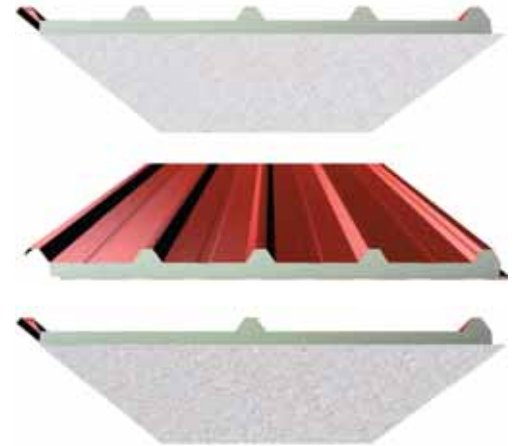

## Teknopanel - CTP'li Panel

Teknopanel 2010 yılında AR-GE çalışmalarına hız vermiş ve ürün gamını zenginleştirmeyi hedeflemiştir. 2010 Şubat ayı itibarıyla asidik ortamlar ve tavuk çiftlikleri için CTP'li 3 ve 5 hadve olmak üzere çatı paneli imalatına başlamıştır.

CTP levhalar cam elyaf takviyesi ve polyester reçineden oluşuyor ve özellikleri sayesinde benzeri birçok malzemeden farklılık gösteriyor. CTP (Cam Takviyeli Polyester) kaplama ve izolasyonu, yüksek mekanik değerlere sahip cam elyaf keçe ile taşıyıcı bir matris reçinenin (polyester) katkısıyla kimyasal reaksiyon sağlanarak elde ediliyor ve üstün niteliklere sahip oluyor. Termoplastik grubundan meydana gelen CTP kaplama, kimyasal işlem yapılan havuz ve kazanlarda, suya dayanım gerektiren yerlerde ve her türlü hava koşulunda dahi özelliğini uzun yıllar sürdürebilen mükemmel bir izolasyon sağlıyor.

Teknopanel CTP'li çatı panelleri sağladığı ısı izolasyonu özelliklerinin yanı sıra, kullanılan CTP'nin korozif olması sayesinde kimyasallara ve yüksek ısıya karşı dayanıklı. CTP malzemesi termoset plastik grubunda olduğundan ısı ile şekil değiştirmiyor ve -40°C ile +120°C arasında ısı dayanımı sağlıyor.

Aynı zamanda darbelere karşı dayanıklı.

Teknopanel CTP Çatı Paneli, poliüretan ve poliizosiyanurat (PIR) olmak üzere 2 farklı yalıtım tipinde imal edebiliyor. Teknopanel CTP levhaları, çatı panelinin alt sacı yerine kullanıldığında endüstriyel yapılar, kimyasal üretim yapan tesisler, gıda tesisleri, gübre kurutma tesisleri, spor tesisleri, termal yüzme havuzları ve tarım-hayvancılık sektöründeki yapılarda sıklıkla karşılaşılan ısı izolasyonu, hijyen ihtiyacı ve korozyon problemlerine çözüm getiriyor.