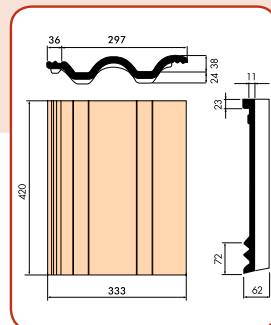

Teknik Bilgiler	Divya	Villa	Akdeniz
Renk	: Kapadokya Esintisi, Anadolu Güneşi, Assos Rüzgarı, Toros Ateşi	: Toprak, Güllurusu, Havana Kahve, Antik	: Toprak, Güllurusu, Havana Kahve, Granit Gri, Doğa Yeşili
Yüzey	: Portakal Kabuğu	: Natürel Plus	: Natürel, Natürel Plus
Boyut	: 33 x 42 cm.	: 33 x 42 cm.	: 33 x 42 cm.
m² sarfiyatı	: 10 adet	: 10 adet	: 10 adet
Ağırlık	: 4.60 kg. / adet	: 4.50 kg. / adet	: 4.30 kg. / adet
m² ağırlığı	: 46.0 kg.	: 45.0 kg.	: 43.0 kg.
Paketleme	: 240 adet / paket	: 252 adet / paket	: 252 adet / paket
Ambalaj	: Palet üzerinde çember ve naylon kaplı	: Palet üzerinde çember ve naylon kaplı	: Palet üzerinde çember ve naylon kaplı
Eğilme Mukavemeti	: min. kg. 180	: min. kg. 180	: min. kg. 180
Lata Aralığı	: 31.5 - 34.5 cm. (eğime göre)	: 31.5 - 34.5 cm. (eğime göre)	: 31.5 - 34.5 cm. (eğime göre)

• Monier ürün özelliklerinde değişiklik yapma hakkını saklı tutar.