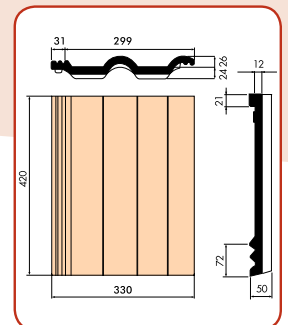

Teknik Bilgiler	Divya	Villa	Akdeniz
Renk	: Kapadokya Esintisi, Anadolu Güneşi, Assos Rüzgarı, Toros Ateşi	: Toprak, Güllurusu, Havana Kahve, Antik	: Toprak, Güllurusu, Havana Kahve, Granit Gri, Doğa Yeşili
Yüzey	: Portakal Kabuğu	: Natürel Plus	: Natürel, Natürel Plus
Boyut	: 33 x 42 cm.	: 33 x 42 cm.	: 33 x 42 cm.
m² sarfiyatı	: 10 adet	: 10 adet	: 10 adet
Ağırlık	: 4.60 kg. / adet	: 4.50 kg. / adet	: 4.30 kg. / adet
m² ağırlığı	: 46.0 kg.	: 45.0 kg.	: 43.0 kg.
Paketleme	: 240 adet / paket	: 252 adet / paket	: 252 adet / paket
Ambalaj	: Palet üzerinde çember ve naylon kaplı	: Palet üzerinde çember ve naylon kaplı	: Palet üzerinde çember ve naylon kaplı
Eğilme Mukavemeti	: min. kg. 180	: min. kg. 180	: min. kg. 180
Lata Aralığı	: 31.5 - 34.5 cm. (eğime göre)	: 31.5 - 34.5 cm. (eğime göre)	: 31.5 - 34.5 cm. (eğime göre)

• Monier ürün özelliklerinde değişiklik yapma hakkını saklı tutar.