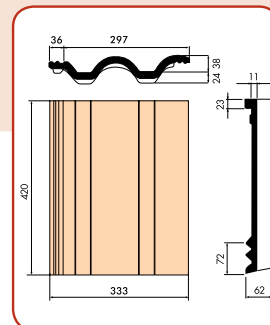

Teknik Bilgiler	Divya	Villa	Akdeniz
Renk	: Kapadokya Esintisi, Anadolu Güneşi, Assos Rüzgarı, Toros Ateşi	: Toprak, Güllurusu, Havana Kahve, Antik	: Toprak, Güllurusu, Havana Kahve, Granit Gri, Doğa Yeşili
Yüzey	: Portakal Kabuğu	: Natürel Plus	: Natürel, Natürel Plus
Boyut	: 33 x 42 cm.	: 33 x 42 cm.	: 33 x 42 cm.
m² sarfiyatı	: 10 adet	: 10 adet	: 10 adet
Ağırlık	: 4.60 kg. / adet	: 4.50 kg. / adet	: 4.30 kg. / adet
m² ağırlığı	: 46.0 kg.	: 45.0 kg.	: 43.0 kg.
Paketleme	: 240 adet / paket	: 252 adet / paket	: 252 adet / paket
Ambalaj	: Palet üzerinde çember ve naylon kaplı	: Palet üzerinde çember ve naylon kaplı	: Palet üzerinde çember ve naylon kaplı
Eğilme Mukavemeti	: min. kg. 180	: min. kg. 180	: min. kg. 180
Lata Aralığı	: 31.5 - 34.5 cm. (eğime göre)	: 31.5 - 34.5 cm. (eğime göre)	: 31.5 - 34.5 cm. (eğime göre)

• Monier ürün özelliklerinde değişiklik yapma hakkını saklı tutar.