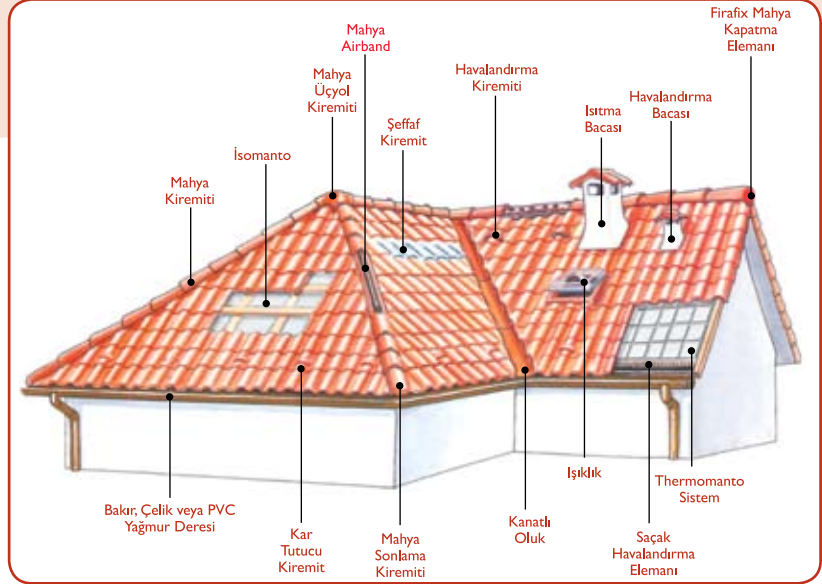

KİREMİT

Farklı model, renk ve yüzeyleri ile Braas Kiremit, tamamlayıcı detay çözümleriyle çatınızın güvencesi.

MÜKEMMEL ÇATININ ANATOMİSİ

Braas Çatı Sistemleri ile çatı, sadece iklim koşullarından korunmak için kaplanan bir alan olmaktan çıkıyor. Monier olarak çatının diğer fonksiyonlarına da önem veriyor, çatının havalandırılmış ve kuru olması gerektiğini 50 yıllık deneyimlerimizden biliyoruz. Çatıda ısı ve su yalıtımına özellikle dikkat ediyoruz. Türkiye’de çatıyı estetik anlayışımız çerçevesinde bir yaşam mekanı haline getirmek istiyoruz. Çatıda olması gerektiğine inandığımız tüm bu özellikler, çatı uygulamalarında özellikle detay çözümlerinin önemini artırıyor. Tüm dünyada yıllardan beri detay çözümleri üzerinde çalışan Monier olarak, yılların verdiği birikim ve engin pazar tecrübesi ile estetik ve fonksiyonel bütünlüğü sağlayan nefes alan modüler çatıyı üretiyoruz.

Braas Çatı Yönetimi çerçevesinde çatı projenizi en ince detayına kadar inceliyoruz. Çatıyı oluşturan tüm parçaları tek tek veya modüler bir sistem olarak en fonksiyonel, dekoratif ve ekonomik çözümlerle sizlere sunuyoruz.

MÜKEMMEL KİREMITİN ANATOMİSİ

Kuşkusuz kiremit, çatı örtüsünü oluşturan en önemli eleman ve çatının genel kalitesini etkileyen başlıca unsur. 50 yıldır sektörde çalışan Monier için kiremit, derin bir araştırma alanı. Kiremitin özelliklerini sürekli geliştiriyor, test ediyor, modeller yaratıyoruz. Kısacası kiremitte mükemmelliğe ulaşmaya çalışıyoruz.