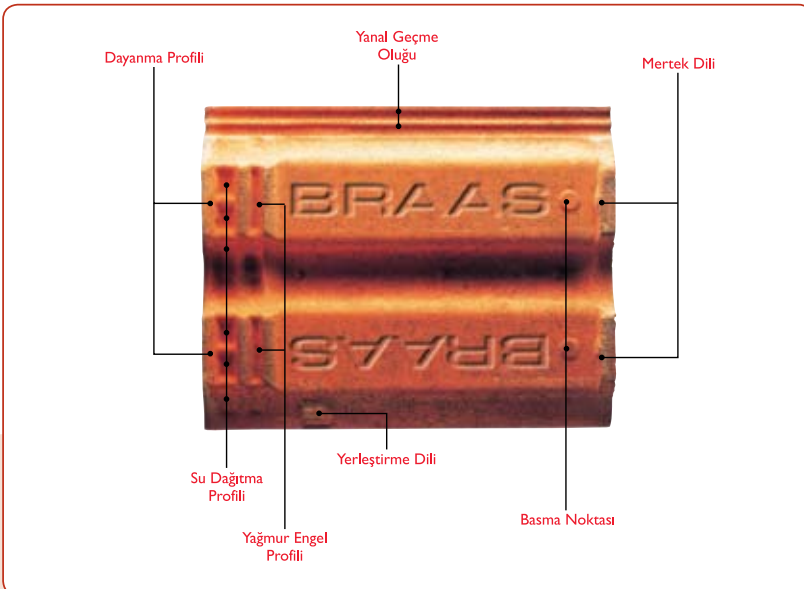

MÜKEMMEL KİREMITİN ANATOMİSİ

Kuşkusuz kiremit, çatı örtüsünü oluşturan en önemli eleman ve çatının genel kalitesini etkileyen başlıca unsur. 50 yıldır sektörde çalışan Monier için kiremit, derin bir araştırma alanı. Kiremitin özelliklerini sürekli geliştiriyor, test ediyor, modeller yaratıyoruz. Kısacası kiremitte mükemmelliğe ulaşmaya çalışıyoruz.

Biz kiremiti bir sanat olarak algılıyoruz. Braas Çatı Sistemleri olarak çevreye zarar vermeyen atıksız teknoloji kullanmaya özen gösteriyoruz.

Değişik model, renk ve yüzey seçenekleri ile doğal malzemelerden ürettiğimiz kiremiti, iyi bir kiremitin tüm özelliklerini taşıyacak şekilde özenli bir estetik içinde sunuyoruz. Model tasarımlarında, bünyesine su geçirmezlik, su sızdırmazlık, otomatik kilitleme sistemi, milimetrik ölçüler, sağlamlık, montaj kolaylığı, her çatıya uyum gibi ana özellikleri ön planda tutuyoruz. Yüzey ve renk uygulamaları ile de farklı görsel boyutlara ulaşıyoruz. Kiremitlerimiz her türlü konut, apartman, villa, iş merkezi, sosyal ve turistik binalara başarı ile uygulanabiliyor. Herşeyden önemlisi ürettiğimiz kiremitlere 30 yıl ürün özellikleri garantisi veriyoruz.