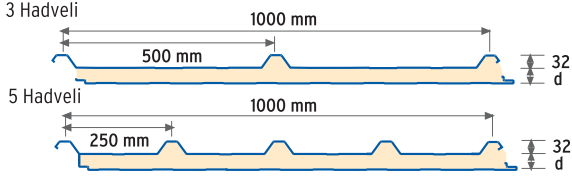

Çatı Panelleri

Teras ve Az Eğimli Çatılar için Çatı Paneli

Gıda Tesisleri ve Asidik Ortamlar için Çatı Paneli

Soğuk Depo Paneli

Cephe Panelleri

Taş Yünü Akustik Cephe Paneli

Cephe Paneli Desenleri

Yalıtım Tipi	Ürün Grubu	Ürün Tipi	Ürün Adı	Standart En (mm)	Panel Kalınlığı (d=mm)	Max. Panel Boyu (mm)				
Poliüretan 38/42 kg/m ³	Çatı	3 Hadveli 5 Hadveli	Teknopanel RP-3S Teknopanel RP-5S	1000	40-50-60-70-75-80 100-120-150-180-200	16000				
	Teras Çatı	5 Hadveli-Membranlı	Teknopanel RP-5SM							
	Çatı (Gıda ve Asidik Ortamlar)	3 Hadveli - CTP'li 3 Hadveli - PET'li	Teknopanel RP-3SC Teknopanel RP-3SP							
		5 Hadveli - CTP'li 5 Hadveli - PET'li	Teknopanel RP-5SC Teknopanel RP-5SP							
	Duvar	Standart Standart-Tırtıl Desenli Standart-Derin İzli	Teknopanel WP-S Teknopanel WP-SM Teknopanel WP-SD							
		Gizli Vidalı Gizli Vidalı-Tırtıl Desenli Gizli Vidalı-Derin İzli	Teknopanel WP-H Teknopanel WP-HM Teknopanel WP-HD							
		Yeni Gizli Vidalı Yeni Gizli Vidalı-Tırtıl Desenli Yeni Gizli Vidalı-Derin İzli	Teknopanel WP-NH Teknopanel WP-NHM Teknopanel WP-NHD							
		Soğuk Oda	Standart				Teknopanel CP-S			
	Taşyünü 100 kg/m ³	Çatı	5 Hadveli				Teknopanel RR-5S	1000	50-60-80-100	16000
		Teras Çatı	5 Hadveli-Membranlı				Teknopanel RR-5SM			
Duvar		Standart Standart-Tırtıl Desenli Standart-Derin İzli	Teknopanel WR-S Teknopanel WR-SM Teknopanel WR-SD							
		Yeni Gizli Vidalı Yeni Gizli Vidalı-Tırtıl Desenli Yeni Gizli Vidalı-Derin İzli	Teknopanel WR-NH Teknopanel WR-NHM Teknopanel WR-NHD							
		Akustik	Teknopanel WR-AS							
	Ekspande Polistiren 16-18 kg/m ³	Çatı	3 Hadveli 5 Hadveli	Teknopanel RE-3S Teknopanel RE-5S	1000	40-50-60-70-75-80 100-120-150-180-200	16000			
Duvar		Standart Standart-Tırtıl Desenli	Teknopanel WE-S Teknopanel WE-SM							
			Yeni Gizli Vidalı Yeni Gizli Vidalı-Tırtıl Desenli	Teknopanel WE-NH Teknopanel WE-NHM						