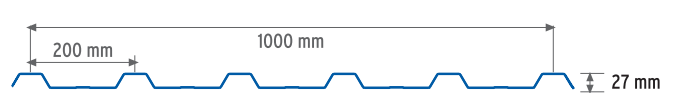

> Teknopanel Trapez Levhalar Ürün Dağılımı

Çatı - Cephe Trapezleri

5 Hadveli 27/200-5

Çatı - Cephe Trapezleri

6 Hadveli 27/200-6

Ürün Grubu	Ürün Tipi	Ürün Adı	Kalınlık (mm)	Standart En (mm)	Max. Panel Boyu (mm)
Çatı ve Duvar	3 Hadveli	Teknopanel 27/200-5	Min. 0,40	800	16000
	6 Hadveli	Teknopanel 27/200-6	Max. 1,00	1000	