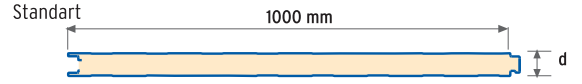

Çatı Panelleri

Teras ve Az Eğimli Çatılar için Çatı Paneli

Gıda Tesisleri ve Asidik Ortamlar için Çatı Paneli

Soğuk Depo Paneli

Cephe Panelleri

Taş Yünü Akustik Cephe Paneli

Cephe Paneli Desenleri

Yalıtım Tipi	Ürün Grubu	Ürün Tipi	Ürün Adı	Standart En (mm)	Panel Kalınlığı (d=mm)	Max. Panel Boyu (mm)				
Poliüretan 38/42 kg/m ³	Çatı	3 Hadveli 5 Hadveli	Teknopanel RP-3S Teknopanel RP-5S	1000	40-50-60-70-75-80 100-120-150-180-200	16000				
	Teras Çatı	5 Hadveli-Membranlı	Teknopanel RP-5SM							
	Çatı (Gıda ve Asidik Ortamlar)	3 Hadveli - CTP'li 3 Hadveli - PET'li	Teknopanel RP-3SC Teknopanel RP-3SP							
		5 Hadveli - CTP'li 5 Hadveli - PET'li	Teknopanel RP-5SC Teknopanel RP-5SP							
	Duvar	Standart Standart-Tırtıl Desenli Standart-Derin İzli	Teknopanel WP-S Teknopanel WP-SM Teknopanel WP-SD							
		Gizli Vidalı Gizli Vidalı-Tırtıl Desenli Gizli Vidalı-Derin İzli	Teknopanel WP-H Teknopanel WP-HM Teknopanel WP-HD							
		Yeni Gizli Vidalı Yeni Gizli Vidalı-Tırtıl Desenli Yeni Gizli Vidalı-Derin İzli	Teknopanel WP-NH Teknopanel WP-NHM Teknopanel WP-NHD							
		Soğuk Oda	Standart				Teknopanel CP-S			
	Taşyünü 100 kg/m ³	Çatı	5 Hadveli				Teknopanel RR-5S	1000	50-60-80-100	16000
		Teras Çatı	5 Hadveli-Membranlı				Teknopanel RR-5SM			
Duvar		Standart Standart-Tırtıl Desenli Standart-Derin İzli	Teknopanel WR-S Teknopanel WR-SM Teknopanel WR-SD							
		Yeni Gizli Vidalı Yeni Gizli Vidalı-Tırtıl Desenli Yeni Gizli Vidalı-Derin İzli	Teknopanel WR-NH Teknopanel WR-NHM Teknopanel WR-NHD							
		Akustik	Teknopanel WR-AS							
	Ekspande Polistiren 16-18 kg/m ³	Çatı	3 Hadveli 5 Hadveli	Teknopanel RE-3S Teknopanel RE-5S	1000	40-50-60-70-75-80 100-120-150-180-200	16000			
Duvar		Standart Standart-Tırtıl Desenli	Teknopanel WE-S Teknopanel WE-SM							
			Yeni Gizli Vidalı Yeni Gizli Vidalı-Tırtıl Desenli	Teknopanel WE-NH Teknopanel WE-NHM						