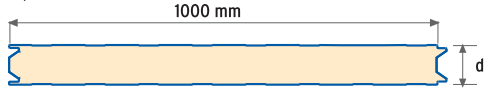

Çatı Panelleri

Teras ve Az Eğimli Çatılar için Çatı Paneli

Gıda Tesisleri ve Asidik Ortamlar için Çatı Paneli

Soğuk Depo Paneli

Cephe Panelleri

Taş Yünü Akustik Cephe Paneli

Cephe Paneli Desenleri

Yalıtım Tipi	Ürün Grubu	Ürün Tipi	Ürün Adı	Standart En (mm)	Panel Kalınlığı (d=mm)	Max. Panel Boyu (mm)				
Poliüretan 38/42 kg/m ³	Çatı	3 Hadveli 5 Hadveli	Teknopanel RP-3S Teknopanel RP-5S	1000	40-50-60-70-75-80 100-120-150-180-200	16000				
	Teras Çatı	5 Hadveli-Membranlı	Teknopanel RP-5SM							
	Çatı (Gıda ve Asidik Ortamlar)	3 Hadveli - CTP'li 3 Hadveli - PET'li	Teknopanel RP-3SC Teknopanel RP-3SP							
		5 Hadveli - CTP'li 5 Hadveli - PET'li	Teknopanel RP-5SC Teknopanel RP-5SP							
	Duvar	Standart Standart-Tırtıl Desenli Standart-Derin İzli	Teknopanel WP-S Teknopanel WP-SM Teknopanel WP-SD							
		Gizli Vidalı Gizli Vidalı-Tırtıl Desenli Gizli Vidalı-Derin İzli	Teknopanel WP-H Teknopanel WP-HM Teknopanel WP-HD							
		Yeni Gizli Vidalı Yeni Gizli Vidalı-Tırtıl Desenli Yeni Gizli Vidalı-Derin İzli	Teknopanel WP-NH Teknopanel WP-NHM Teknopanel WP-NHD							
		Soğuk Oda	Standart				Teknopanel CP-S			
	Taşyünü 100 kg/m ³	Çatı	5 Hadveli				Teknopanel RR-5S	1000	50-60-80-100	16000
		Teras Çatı	5 Hadveli-Membranlı				Teknopanel RR-5SM			
Duvar		Standart Standart-Tırtıl Desenli Standart-Derin İzli	Teknopanel WR-S Teknopanel WR-SM Teknopanel WR-SD							
		Yeni Gizli Vidalı Yeni Gizli Vidalı-Tırtıl Desenli Yeni Gizli Vidalı-Derin İzli	Teknopanel WR-NH Teknopanel WR-NHM Teknopanel WR-NHD							
		Akustik	Teknopanel WR-AS							
	Ekspande Polistiren 16-18 kg/m ³	Çatı	3 Hadveli 5 Hadveli	Teknopanel RE-3S Teknopanel RE-5S	1000	40-50-60-70-75-80 100-120-150-180-200	16000			
Duvar		Standart Standart-Tırtıl Desenli	Teknopanel WE-S Teknopanel WE-SM							
			Yeni Gizli Vidalı Yeni Gizli Vidalı-Tırtıl Desenli	Teknopanel WE-NH Teknopanel WE-NHM						