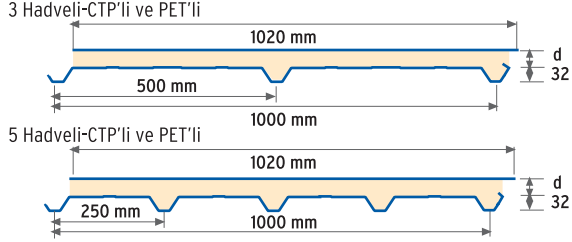

Çatı Panelleri

Teras ve Az Eğimli Çatılar için Çatı Paneli

Gıda Tesisleri ve Asidik Ortamlar için Çatı Paneli

Soğuk Depo Paneli

Cephe Panelleri

Taş Yünü Akustik Cephe Paneli

Cephe Paneli Desenleri

Yalıtım Tipi	Ürün Grubu	Ürün Tipi	Ürün Adı	Standart En (mm)	Panel Kalınlığı (d=mm)	Max. Panel Boyu (mm)				
Poliüretan 38/42 kg/m ³	Çatı	3 Hadveli 5 Hadveli	Teknopanel RP-3S Teknopanel RP-5S	1000	40-50-60-70-75-80 100-120-150-180-200	16000				
	Teras Çatı	5 Hadveli-Membranlı	Teknopanel RP-5SM							
	Çatı (Gıda ve Asidik Ortamlar)	3 Hadveli - CTP'li 3 Hadveli - PET'li	Teknopanel RP-3SC Teknopanel RP-3SP							
		5 Hadveli - CTP'li 5 Hadveli - PET'li	Teknopanel RP-5SC Teknopanel RP-5SP							
	Duvar	Standart Standart-Tırtıl Desenli Standart-Derin İzli	Teknopanel WP-S Teknopanel WP-SM Teknopanel WP-SD							
		Gizli Vidalı Gizli Vidalı-Tırtıl Desenli Gizli Vidalı-Derin İzli	Teknopanel WP-H Teknopanel WP-HM Teknopanel WP-HD							
		Yeni Gizli Vidalı Yeni Gizli Vidalı-Tırtıl Desenli Yeni Gizli Vidalı-Derin İzli	Teknopanel WP-NH Teknopanel WP-NHM Teknopanel WP-NHD							
		Soğuk Oda	Standart				Teknopanel CP-S			
	Taşyünü 100 kg/m ³	Çatı	5 Hadveli				Teknopanel RR-5S	1000	50-60-80-100	16000
		Teras Çatı	5 Hadveli-Membranlı				Teknopanel RR-5SM			
Duvar		Standart Standart-Tırtıl Desenli Standart-Derin İzli	Teknopanel WR-S Teknopanel WR-SM Teknopanel WR-SD							
		Yeni Gizli Vidalı Yeni Gizli Vidalı-Tırtıl Desenli Yeni Gizli Vidalı-Derin İzli	Teknopanel WR-NH Teknopanel WR-NHM Teknopanel WR-NHD							
		Akustik	Teknopanel WR-AS							
	Ekspande Polistiren 16-18 kg/m ³	Çatı	3 Hadveli 5 Hadveli	Teknopanel RE-3S Teknopanel RE-5S	1000	40-50-60-70-75-80 100-120-150-180-200	16000			
Duvar		Standart Standart-Tırtıl Desenli	Teknopanel WE-S Teknopanel WE-SM							
			Yeni Gizli Vidalı Yeni Gizli Vidalı-Tırtıl Desenli	Teknopanel WE-NH Teknopanel WE-NHM						