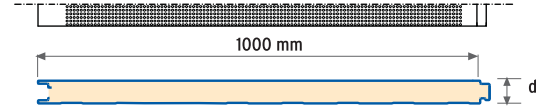

Çatı Panelleri

Teras ve Az Eğimli Çatılar için Çatı Paneli

Gıda Tesisleri ve Asidik Ortamlar için Çatı Paneli

Soğuk Depo Paneli

Cephe Panelleri

Taş Yünü Akustik Cephe Paneli

Cephe Paneli Desenleri

Yalıtım Tipi	Ürün Grubu	Ürün Tipi	Ürün Adı	Standart En (mm)	Panel Kalınlığı (d=mm)	Max. Panel Boyu (mm)				
Poliüretan 38/42 kg/m ³	Çatı	3 Hadveli 5 Hadveli	Teknopanel RP-3S Teknopanel RP-5S	1000	40-50-60-70-75-80 100-120-150-180-200	16000				
	Teras Çatı	5 Hadveli-Membranlı	Teknopanel RP-5SM							
	Çatı (Gıda ve Asidik Ortamlar)	3 Hadveli - CTP'li 3 Hadveli - PET'li	Teknopanel RP-3SC Teknopanel RP-3SP							
		5 Hadveli - CTP'li 5 Hadveli - PET'li	Teknopanel RP-5SC Teknopanel RP-5SP							
	Duvar	Standart Standart-Tırtıl Desenli Standart-Derin İzli	Teknopanel WP-S Teknopanel WP-SM Teknopanel WP-SD							
		Gizli Vidalı Gizli Vidalı-Tırtıl Desenli Gizli Vidalı-Derin İzli	Teknopanel WP-H Teknopanel WP-HM Teknopanel WP-HD							
		Yeni Gizli Vidalı Yeni Gizli Vidalı-Tırtıl Desenli Yeni Gizli Vidalı-Derin İzli	Teknopanel WP-NH Teknopanel WP-NHM Teknopanel WP-NHD							
		Soğuk Oda	Standart				Teknopanel CP-S			
	Taşyünü 100 kg/m ³	Çatı	5 Hadveli				Teknopanel RR-5S	1000	50-60-80-100	16000
		Teras Çatı	5 Hadveli-Membranlı				Teknopanel RR-5SM			
Duvar		Standart Standart-Tırtıl Desenli Standart-Derin İzli	Teknopanel WR-S Teknopanel WR-SM Teknopanel WR-SD							
		Yeni Gizli Vidalı Yeni Gizli Vidalı-Tırtıl Desenli Yeni Gizli Vidalı-Derin İzli	Teknopanel WR-NH Teknopanel WR-NHM Teknopanel WR-NHD							
		Akustik	Teknopanel WR-AS							
	Ekspande Polistiren 16-18 kg/m ³	Çatı	3 Hadveli 5 Hadveli	Teknopanel RE-3S Teknopanel RE-5S	1000	40-50-60-70-75-80 100-120-150-180-200	16000			
Duvar		Standart Standart-Tırtıl Desenli	Teknopanel WE-S Teknopanel WE-SM							
			Yeni Gizli Vidalı Yeni Gizli Vidalı-Tırtıl Desenli	Teknopanel WE-NH Teknopanel WE-NHM						