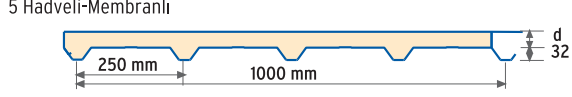

Çatı Panelleri

Teras ve Az Eğimli Çatılar için Çatı Paneli

Gıda Tesisleri ve Asidik Ortamlar için Çatı Paneli

Soğuk Depo Paneli

Cephe Panelleri

Taş Yünü Akustik Cephe Paneli

Cephe Paneli Desenleri

Yalıtım Tipi	Ürün Grubu	Ürün Tipi	Ürün Adı	Standart En (mm)	Panel Kalınlığı (d=mm)	Max. Panel Boyu (mm)				
Poliüretan 38/42 kg/m ³	Çatı	3 Hadveli 5 Hadveli	Teknopanel RP-3S Teknopanel RP-5S	1000	40-50-60-70-75-80 100-120-150-180-200	16000				
	Teras Çatı	5 Hadveli-Membranlı	Teknopanel RP-5SM							
	Çatı (Gıda ve Asidik Ortamlar)	3 Hadveli - CTP'li 3 Hadveli - PET'li	Teknopanel RP-3SC Teknopanel RP-3SP							
		5 Hadveli - CTP'li 5 Hadveli - PET'li	Teknopanel RP-5SC Teknopanel RP-5SP							
	Duvar	Standart Standart-Tırtıl Desenli Standart-Derin İzli	Teknopanel WP-S Teknopanel WP-SM Teknopanel WP-SD							
		Gizli Vidalı Gizli Vidalı-Tırtıl Desenli Gizli Vidalı-Derin İzli	Teknopanel WP-H Teknopanel WP-HM Teknopanel WP-HD							
		Yeni Gizli Vidalı Yeni Gizli Vidalı-Tırtıl Desenli Yeni Gizli Vidalı-Derin İzli	Teknopanel WP-NH Teknopanel WP-NHM Teknopanel WP-NHD							
		Soğuk Oda	Standart				Teknopanel CP-S			
	Taşyünü 100 kg/m ³	Çatı	5 Hadveli				Teknopanel RR-5S	1000	50-60-80-100	16000
		Teras Çatı	5 Hadveli-Membranlı				Teknopanel RR-5SM			
Duvar		Standart Standart-Tırtıl Desenli Standart-Derin İzli	Teknopanel WR-S Teknopanel WR-SM Teknopanel WR-SD							
		Yeni Gizli Vidalı Yeni Gizli Vidalı-Tırtıl Desenli Yeni Gizli Vidalı-Derin İzli	Teknopanel WR-NH Teknopanel WR-NHM Teknopanel WR-NHD							
		Akustik	Teknopanel WR-AS							
	Ekspande Polistiren 16-18 kg/m ³	Çatı	3 Hadveli 5 Hadveli	Teknopanel RE-3S Teknopanel RE-5S	1000	40-50-60-70-75-80 100-120-150-180-200	16000			
Duvar		Standart Standart-Tırtıl Desenli	Teknopanel WE-S Teknopanel WE-SM							
			Yeni Gizli Vidalı Yeni Gizli Vidalı-Tırtıl Desenli	Teknopanel WE-NH Teknopanel WE-NHM						